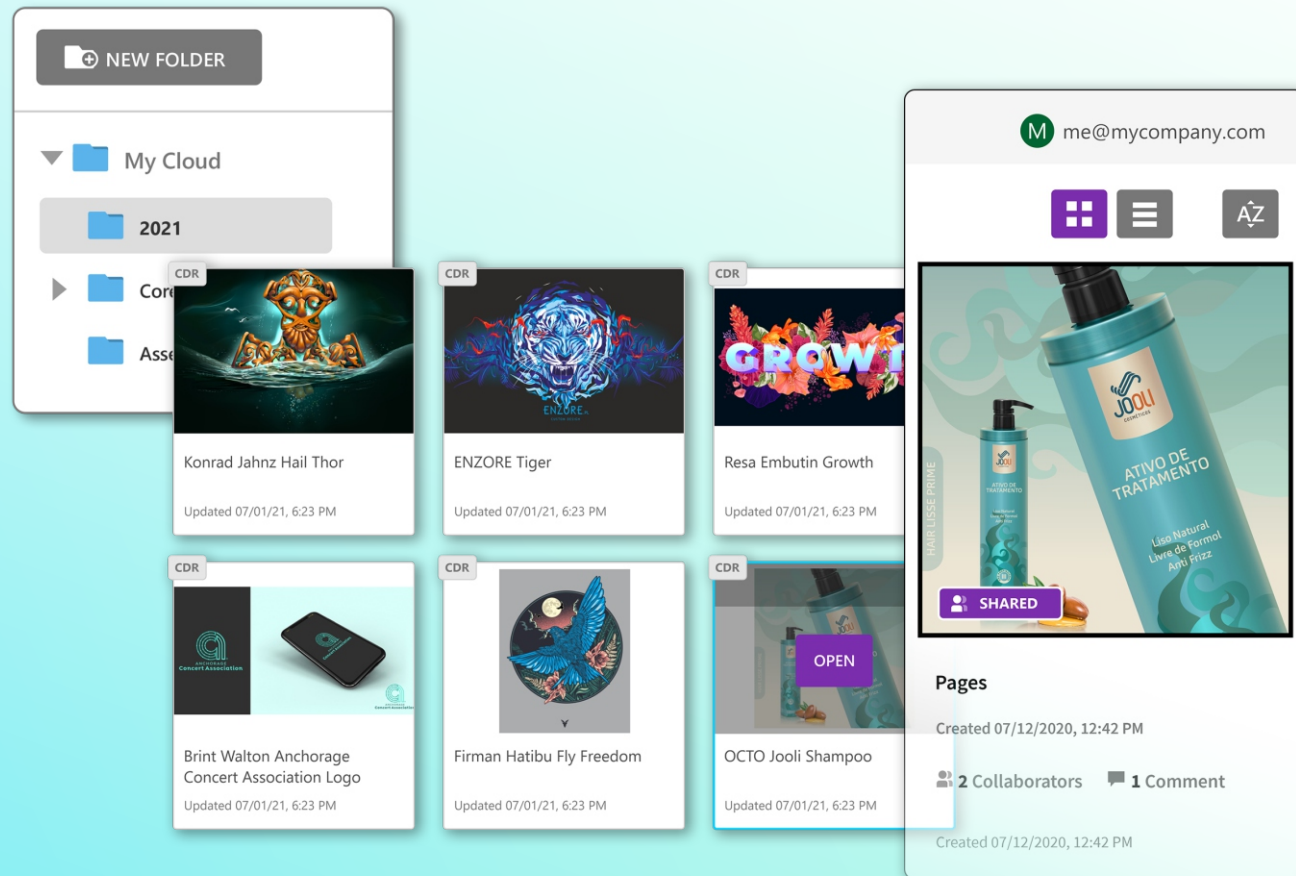

Spolupráce nové generace

Nově vylepšená aplikace CorelDRAW.app posouvá naše převratné funkce pro spolupráci na novou úroveň a umožňuje pracovat s klienty a kolegy na návrhářských projektech v reálném čase. S rychlejšími způsoby připojení a podporou pro Microsoft Teams v sadě CorelDRAW Graphics Suite 2021 je ještě snazší mít všechny projekty pod kontrolou, ačkoli jsme nuceni pracovat odděleně.

NOVINKA! Živé komentáře

Nová funkce Živé komentáře umožňuje všem osobám zapojeným do projektu pracovat v reálném čase. Zainteresované osoby mohou přidávat komentáře a poznámky k dokumentu v aplikaci CorelDRAW.app a zpětná vazba se ihned zobrazí v pracovním souboru v aplikaci CorelDRAW 2021. Když návrhář potřebuje vysvětlení ohledně konkrétního vstupu, recenzentům se okamžitě zobrazí dotaz v aplikaci CorelDRAW.app, což eliminuje prodlevy při procesu vylepšování návrhu a zrychluje schvalování.

[Sledovat video](#)

NOVINKA! Panel dashboard

Nový panel dashboard v aplikacích CorelDRAW 2021 a CorelDRAW.app funguje jako centrum spolupráce. Obsahuje všechny soubory návrhu v cloudu a pomocí jediného kliknutí můžete zobrazit náhled, počet komentářů a členů týmu a stav projektu. Panel dashboard vám také umožňuje sdílet návrhy přímo z aplikace CorelDRAW 2021 bez nutnosti otevírání jednotlivých souborů.

[Sledovat video](#)

NOVINKA! CorelDRAW.app pro Microsoft Teams

CorelDRAW.app for Teams lets you view and edit your CorelDRAW design files in Microsoft Teams. Sign in with your Microsoft 365 corporate user account to create new designs in a meeting, and collaboratively review designs with your team members in real time right inside your Teams channels.

Poznámka: Funkce pro spolupráci jsou k dispozici pouze prostřednictvím předplatného sady CorelDRAW Graphics Suite, licence s programem Maintenance nebo za příplatek pro zákazníky s trvalou licencí.