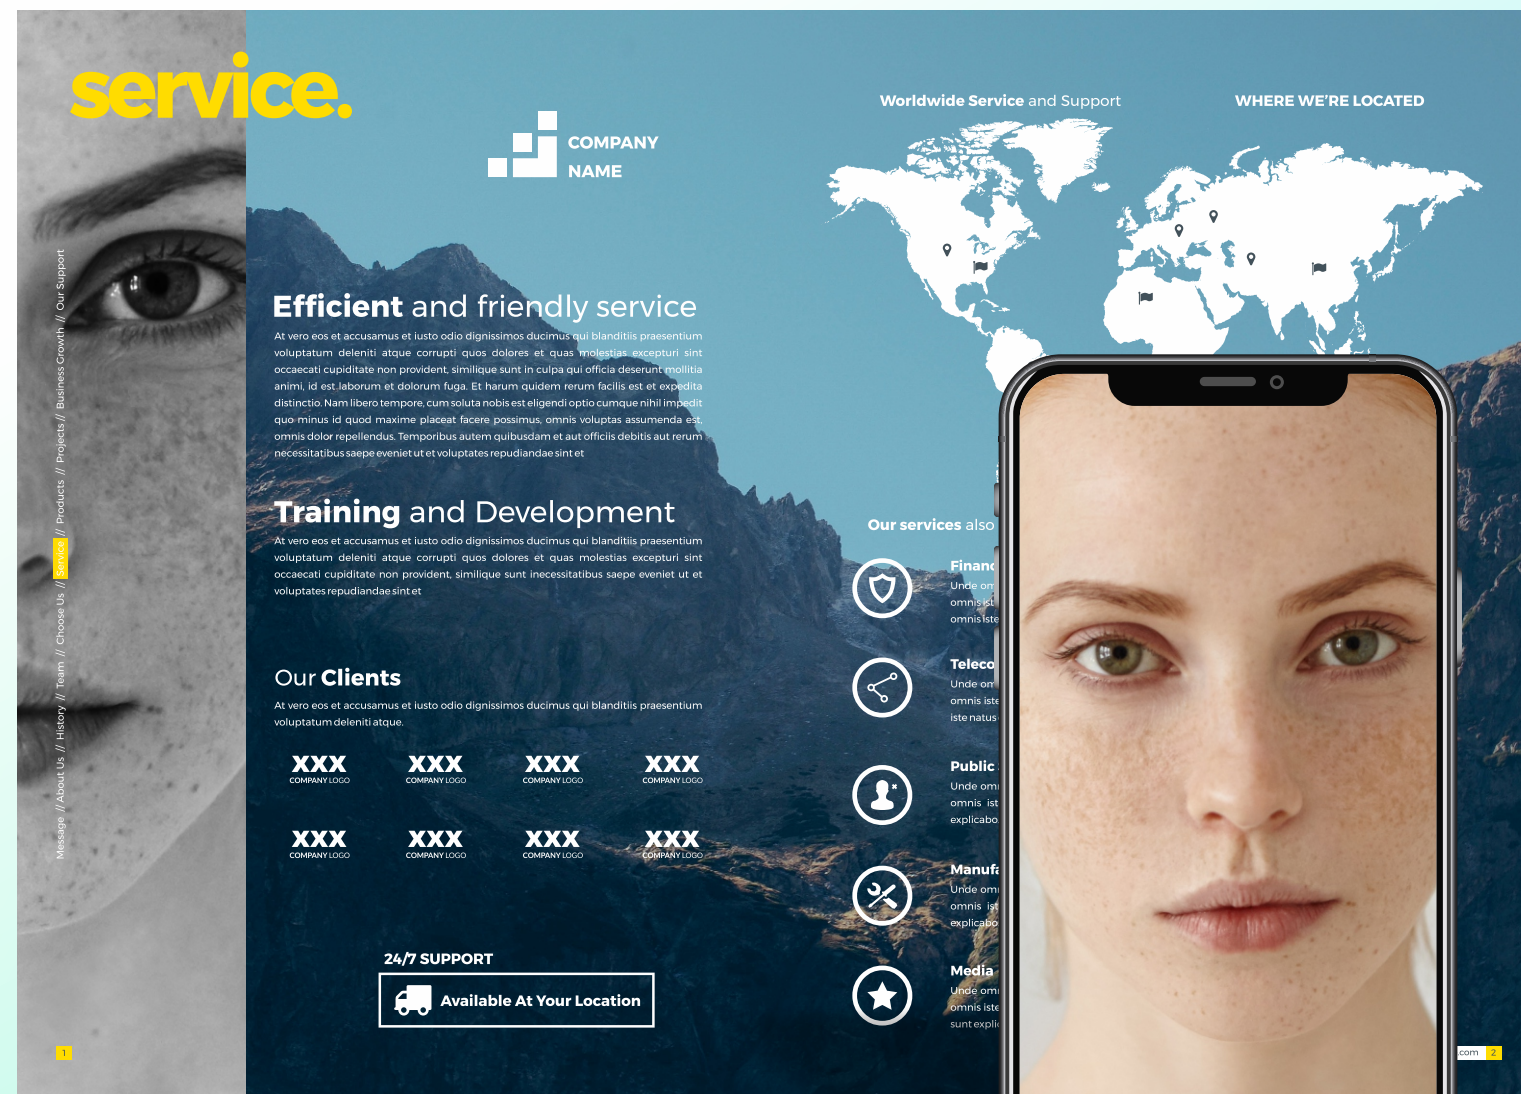

Progresivní úpravy obrázků

Nové výkonné funkce pro úpravu fotografií vám umožňují vylepšit obrázky v méně krocích. Užijte si rychlejší a snazší cestu k dokonalým obrázkům a získejte drahocenný čas, který můžete využít k překonání očekávání klientů.

NOVINKA! Ukotvitelný panel / inspektor Úpravy

Získejte okamžitý přístup k nejdůležitějším a často používaným filtrům, což vám umožní pracovat rychle, nedestruktivně, v reálném čase a v kontextu Zbrusu nový režim lokálních úprav zjednodušuje cílení filtrů na specifickou oblast obrázku. Když jsou výsledky úprav perfektní, nastavení můžete jediným kliknutím uložit pro další použití. Můžete si také vybrat, které filtry budou standardně zapnuty při spuštění, abyste se mohli hned pustit do práce.

NOVINKA! Nahradit barvy

Filtr Nahradit barvy byl zcela přepracován. Vylepšené nástroje pro výběr barvy a kapátko umožňují přesnější úpravy a díky novým interaktivním ovládacím prvkům je doladění odstínu a sytosti intuitivnější. Aplikace Corel PHOTO-PAINT 2021 také přidala jezdcu, který pomáhá zajistit plynulejší přechody barev mezi vybranými a nevybranými pixely.

Sledovat video

NOVINKA! Podpora HEIF

Využijte fotografie pořízené smartphony s podporou souborů HEIF (High Efficiency Image File) v aplikacích Corel PHOTO-PAINT a CorelDRAW 2021.